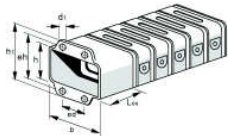

Data Type	H	b	ed	eh	d₁	I₁	I₂
25×45	35	60	18	55	Φ6.5	30	80
38×73	50	85	45	70	Φ6.5	30	95
45×90	114	103	52	87	Φ6.5	35	102
52×102	65	114	60	90	Φ8.5	40	115
60×120	73	132	68	103	Φ8.5	40	123
60×150	73	163	83	103	Φ8.5	40	123
72×162	85	175	95	110	Φ8.5	45	135

D