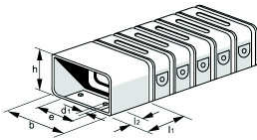

SL-DGT TYPE HOUSING TUBE CHAIN

SELECTION:

When you do selection please mentioned the type of connector you want.

Size of connector&Specifications

TYPE	1#	2#	3#	4#	5#	6#	7#
MODEL	38×73	38×73	45×90	52×102	60×120	60×150	72×162
OUTER	39×62	53×91	61×108	70×122	81×144	81×184	93×186
RADIUS	60	100	120	140	160	165	185
CABLE LOAD	3	4	5	8	10	14	20

Type of connector

A

Data Type	H	b	e	d ₁	I ₁	I ₂
25×45	39	62	22	Φ6.5	30	15
38×73	53	91	50	Φ6.5	30	15
45×90	61	108	62	Φ6.5	35	15
52×102	70	122	65	Φ8.5	40	20
60×120	81	144	70	Φ8.5	40	20
60×150	81	184	80	Φ8.5	40	20
72×162	93	186	100	Φ8.5	45	20

B

Data Type	H	b	e	d ₁	I ₁	I ₂
25×45	39	62	75	Φ6.5	30	90
38×73	53	91	105	Φ6.5	30	120
45×90	61	108	128	Φ6.5	35	137
52×102	70	122	140	Φ8.5	40	160
60×120	81	144	155	Φ8.5	40	167
60×150	81	184	188	Φ8.5	40	197
72×162	93	186	200	Φ8.5	45	226