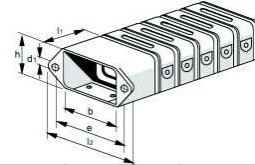

Data Type	H	b	e	d₁	I₁	I₂
25×45	39	62	75	Φ6.5	30	90
38×73	53	91	105	Φ6.5	30	120
45×90	61	108	128	Φ6.5	35	137
52×102	70	122	140	Φ8.5	40	160
60×120	81	144	155	Φ8.5	40	167
60×150	81	184	188	Φ8.5	40	197
72×162	93	186	200	Φ8.5	45	226

C