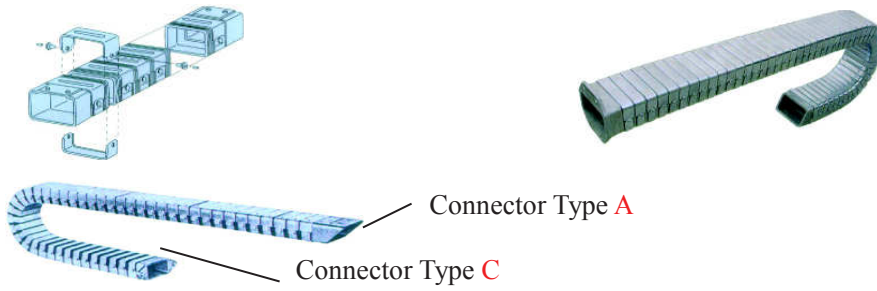

SL-DGT TYPE HOUSING TUBE CHAIN

SELECTION:

When you do selection please mentioned the type of connector you want.

Size of connector&Specifications

TYPE	1#	2#	3#	4#	5#	6#	7#
MODEL	38×73	38×73	45×90	52×102	60×120	60×150	72×162
OUTER	39×62	53×91	61×108	70×122	81×144	81×184	93×186
RADIUS	60	100	120	140	160	165	185
CABLE LOAD	3	4	5	8	10	14	20

Type of connector

A

Data Type	H	b	e	d ₁	I ₁	I ₂
25×45	39	62	22	Φ6.5	30	15
38×73	53	91	50	Φ6.5	30	15
45×90	61	108	62	Φ6.5	35	15
52×102	70	122	65	Φ8.5	40	20
60×120	81	144	70	Φ8.5	40	20
60×150	81	184	80	Φ8.5	40	20
72×162	93	186	100	Φ8.5	45	20